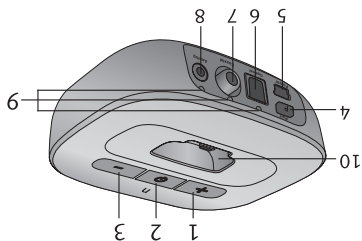

uTV 3 hurtig guide

Din uTV™ 3 oversigt

- 1 Volum opp (+) knapp
- 2 Strøm Av/På knapp og hoved indikator lys
- 3 Volum ned (-) knapp
- 4 Parings (P) knapp
- 5 Strømforsyning
- 6 Digital audio (optisk)
- 7 Digital audio (coaxial)
- 8 Analog audio (3,5 mm)
- 9 Audio indikator lys
- 10 Ladebrønn