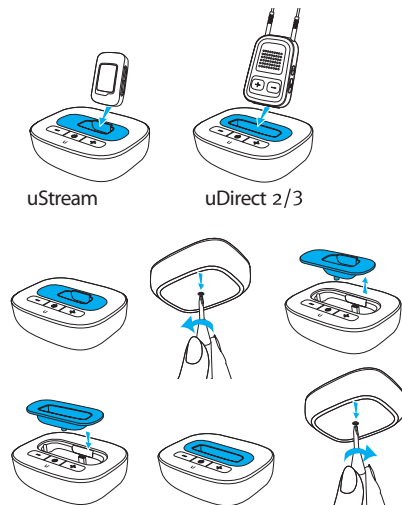

Steg 5

*uDirect 2/3 er også kompatibel

Bruk helst den optiske digitale tilkoblingen hvis mulig.