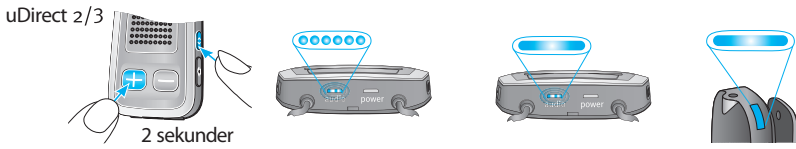

Distributed by
Hansaton Akustik GmbH
Sachsenkamp 5
D-20097 Hamburg, Germany

92186 DD-SP

Steg 1

Steg 2

Steg 3

Steg 4

Høreapparat bruker

Taler