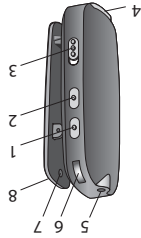

Din uMic™ oversikt

- 1 Volum opp (+)
- 2 Volum ned (-)
- 3 Strømbryter (I/O)
- 4 Lade-inngang (mini-USB)
- 5 Mikrofon åpning
- 6 Status indikator lys
- 7 Hull for snor
- 8 Feste klipp

Forstå status lysene