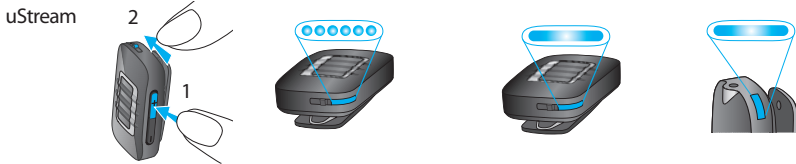

Distributed by
Hansaton Akustik GmbH
Sachsenkamp 5
D-20097 Hamburg, Germany

92186 DD-SP

Steg 1

Steg 2

Steg 3

Steg 4

Høreapparat bruker

Taler