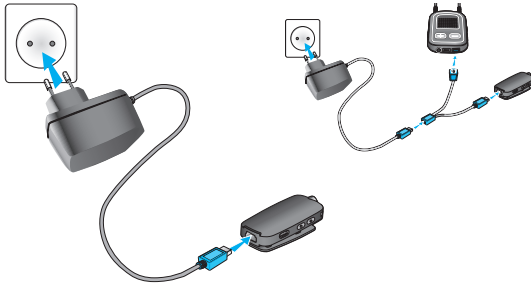

Steg 1

Steg 2

Steg 3

Steg 4

Høreapparat bruker

Taler

Høreapparat bruker

Taler